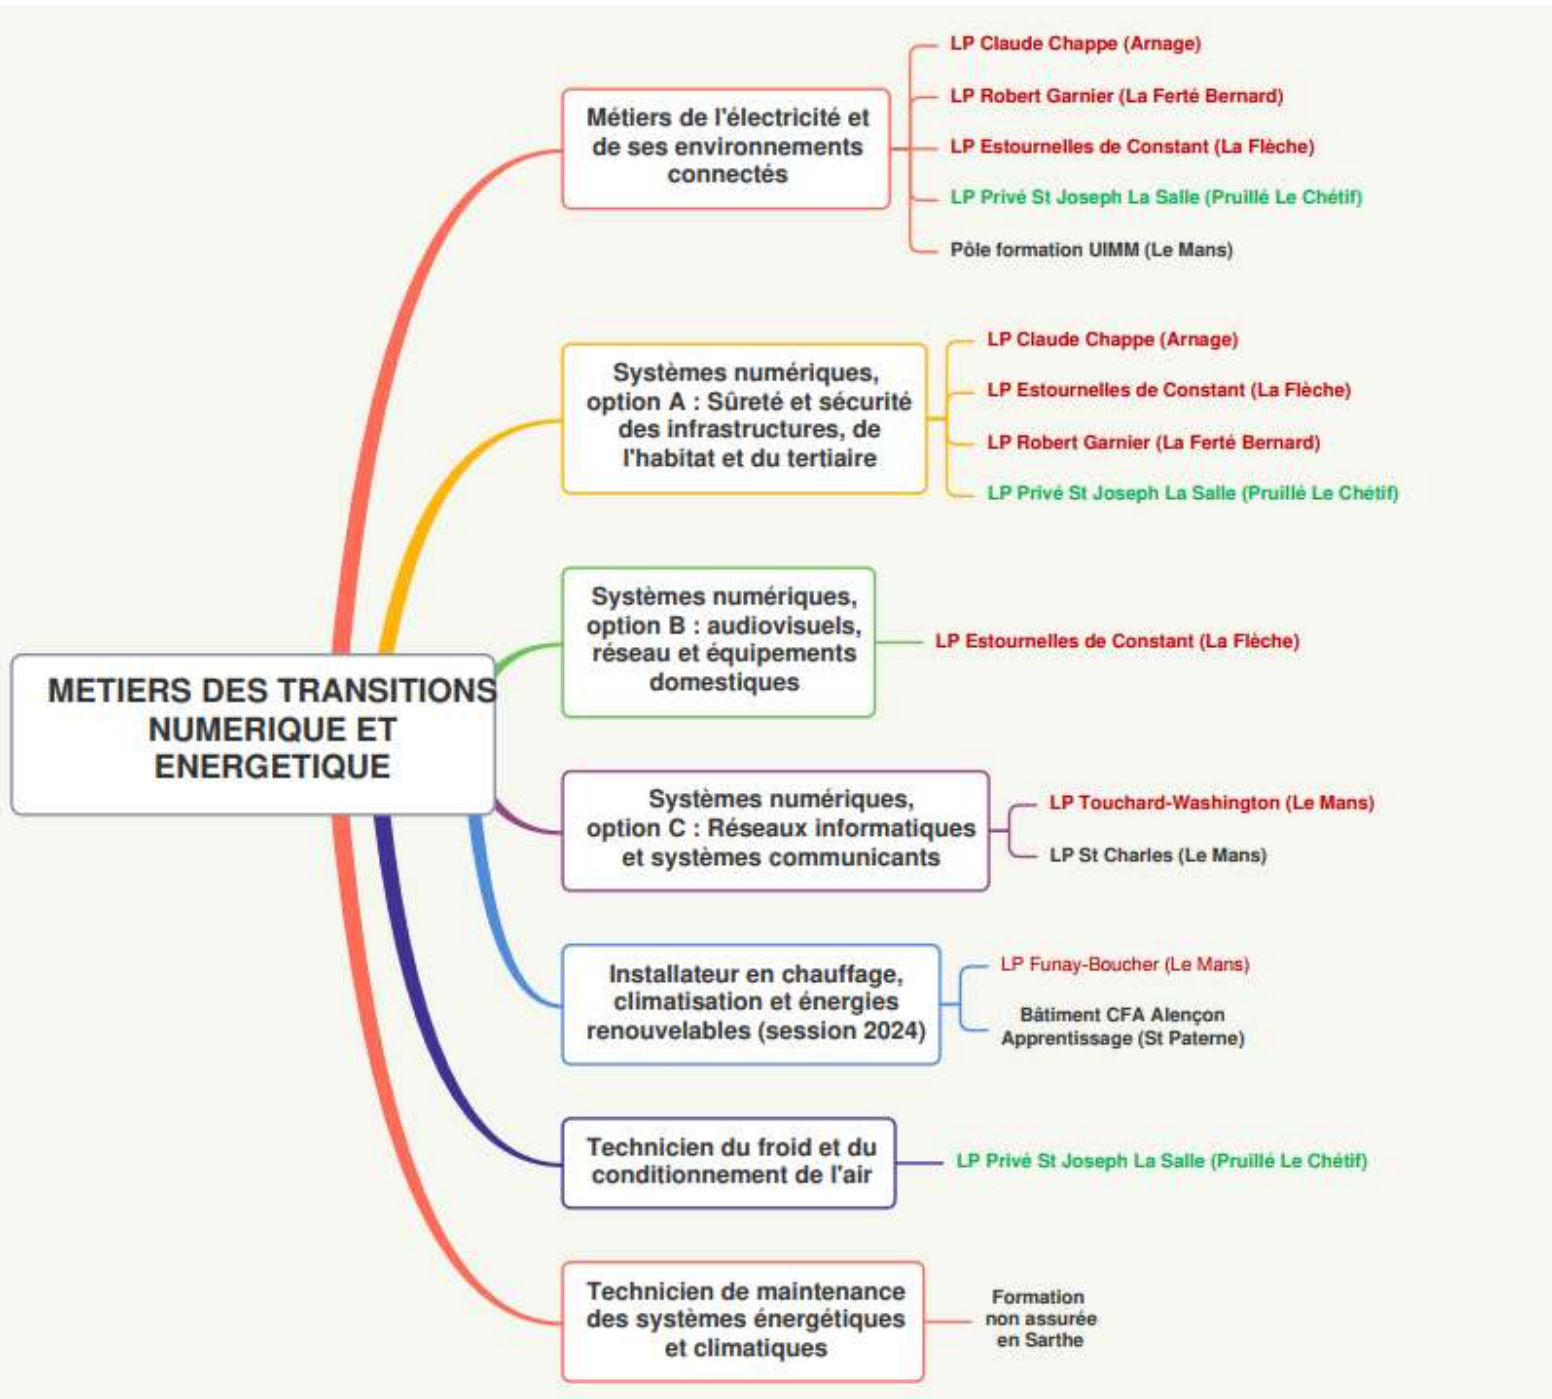

LP Touchard Washington (Le Mans)

LP Robert Garnier (La Ferté Bernard)

LP Estournelles de Constant (La Flèche)

LP Perseigne (Mamers)

Pôle formation IUMM (Le Mans)

Technicien en réalisation de produits mécaniques, option réalisation et maintenance des outillages (ex TO)

Lycée Le Mans Sud (Le Mans)

Pôle formation IUMM (Le Mans)

Fonderie

— Formation non assurée en Sarthe

Microtechniques

— Formation non assurée en Sarthe

Technicien modeleur

— Formation non assurée en Sarthe

Traitement des matériaux

— Formation non assurée en Sarthe

METIERS DU PILOTAGE ET DE LA MAINTENANCE D'INSTALLATIONS AUTOMATISEES

Maintenance des Systèmes de Productions Connectés (ex MEI)

- LP Claude Chappe (Arnage)
- LP Robert Garnier (La Ferté Bernard)
- LP Maréchal Leclerc (Montval sur Loir)
- LP Raphaël Elizé (Sablé sur Sarthe)
- Pôle Formation IUMM (Le Mans)