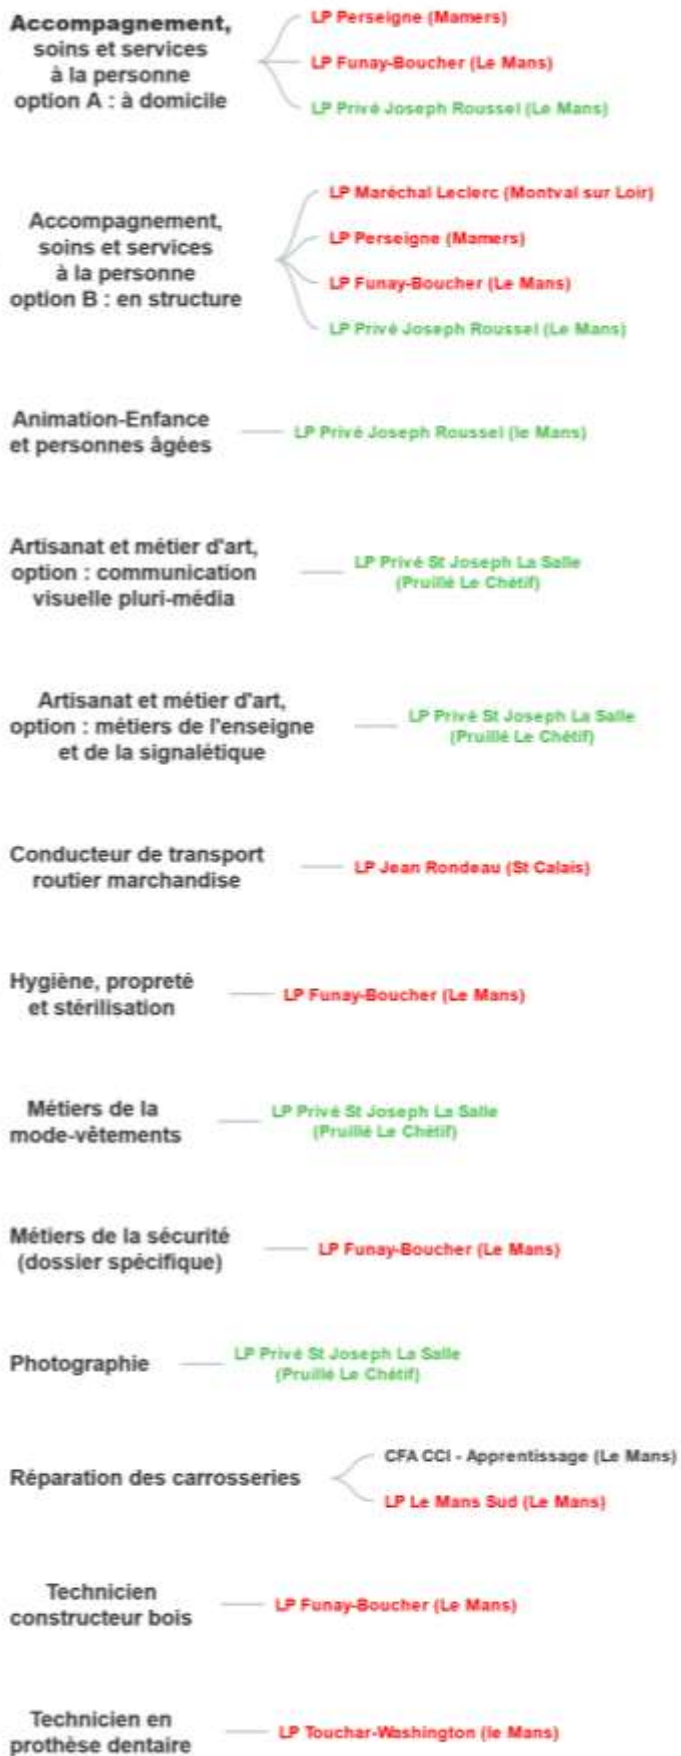

**BAC PRO
EDUCATION NATIONALE**