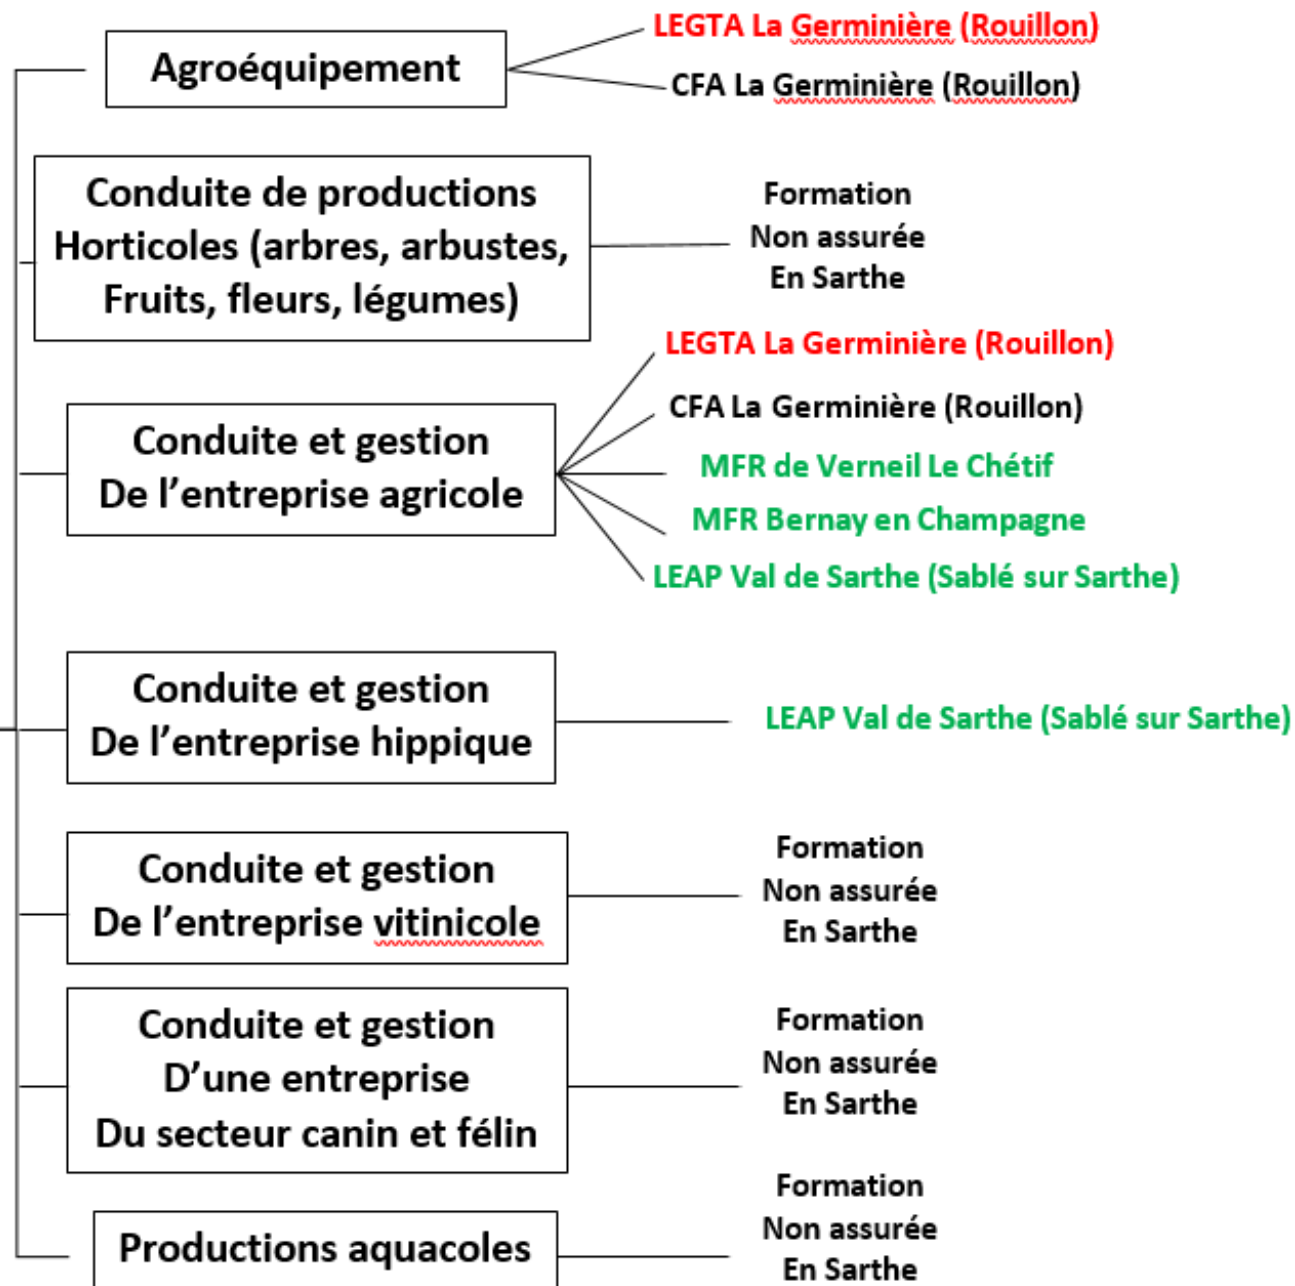

AGRICOLE

METIERS DES PRODUCTIONS